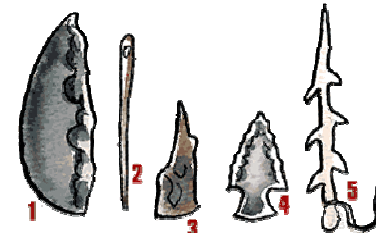

Homo erectus  
1,6 million

1,50 m

1 000 cm<sup>3</sup>

Homo sapiens neanderthalensis  
200 000 ans

1,60 m

1 400 cm<sup>3</sup>

Homo sapiens sapiens (CroMagnon)

100 000 ans

1,60 à 1,80 m

volume du cerveau : 1 500 cm<sup>3</sup>

L'évolution de l'homme